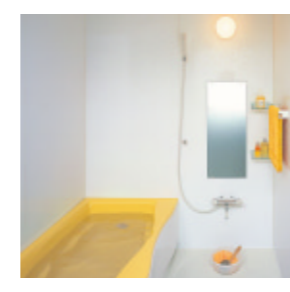

INAX ソレオ LBFEU タイプ (0.75坪タイプ)
本体価格748,800円 **45% OFF** ↓ 本体価格 **¥412,000**