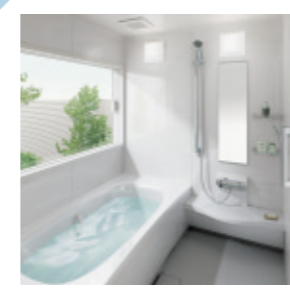

本体価格 556,290円 → 本体価格 **¥278,000** **50% OFF**

TOsystem システムキッチン プラータ プレミアセレクション L=2,550タイプ

スマートに手に入れる、わたし好みのキッチン。
3種類から選べる扉カラー
使い勝手に合わせてプランが選べます。セレクトするだけでイメージ通りになり、選べるシステムキッチン。

本体価格 **¥250,000**

SYSTEM BATH | システムバス |