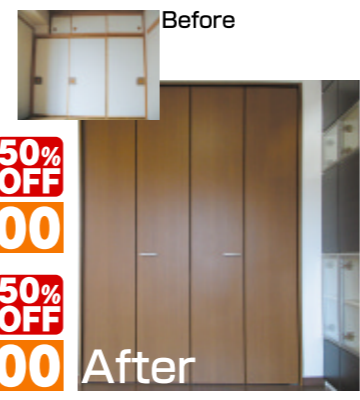

家族の履物や備品をしっかりと収納

- フラット柄 W=1,200 H=1,980
- フラット柄ミラー付 W=1,200 H=1,980

定価132,510円 **50% OFF** ↓ 本体価格 **¥66,200**
定価175,245円 **50% OFF** ↓ 本体価格 **¥87,600**

クローゼット扉

Panasonic

- フラット柄 W=1,708 H=2,035 定価91,350円
- ハサマナイス仕様 W=1,708 H=2,035 定価119,700円

50% OFF ↓ 本体価格 **¥45,600**
50% OFF ↓ 本体価格 **¥59,800**

照明器具

Panasonic

- ツインPa
- ムシペール ※一部商品は除きます。

最大50%off

オーダーカーテン

最大50%off 100種類以上

フロア貼替