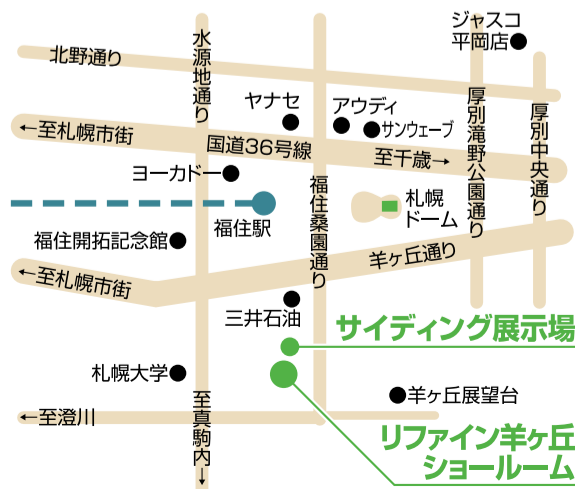

春のリフォーム

相談会

4/17土・18日

時間／午前10時～午後4時

場所／リファイン羊ヶ丘ショールーム

かしこい

住宅版エコポイント 活用法講座開催

4/17(土)・18(日)

[10:00～11:30]

講師：パナソニック電工
リビング北海道株式会社
森 康弘氏

平成22年3月8日から「住宅版エコポイントの申請受付」がついにスタートしました。住宅版エコポイント制度とは、窓、外壁、天井又は床の省エネにつながる断熱リフォームの費用に応じてポイントが与えられる制度です。講習会では過去の事例をもとに、無駄のないリフォームのノウハウなどもご紹介いたします。かしこいエコポイント活用法を是非この機会にご相談ください。

同時開催

4/17(土)・18(日) 10:00～

掘り出し物が見つかるかも!

がらくた市

※写真はイメージです。

4/17(土)・18(日) 10:00～

トリプルIH体験コーナー

リフォームするなら今がチャンスです!

もらったエコポイントは同時に行う他のリフォーム工事にも使えます!

[先着順!]お早めにご相談ください

発行予定ポイント(国費1000億円)まで発行した場合、ポイント発行が終了します。

今ならオトク

一戸あたり

最大30万ポイント [1ポイント=1円相当]

その他、会場には外壁の新商品を30種類以上展示。

「外壁リフォームセミナー」等イベント満載でお待ちしております!

納得のリフォームのために。

まずは会場でご相談を!

ご成約プレゼントや
ご来場プレゼントなど **特典満載**

増改築・建替なら

Refine 羊ヶ丘

パナソニックのリファインショップ

〒062-0043 札幌市豊平区福住3条5丁目4-11

TEL.011-836-7777

■営業時間 9:00～17:00 ■定休日 日・祝日

株式会社 西城工業

西城工業

検索

<http://www.reform-saijyo.com/>

●リファインは、パナソニック電工が使用している登録商標です。●リファインショップは、住まいのリフォームの独立経営店です。●工事請負契約は、お客様とリファインショップ運営会社との間で行われます。