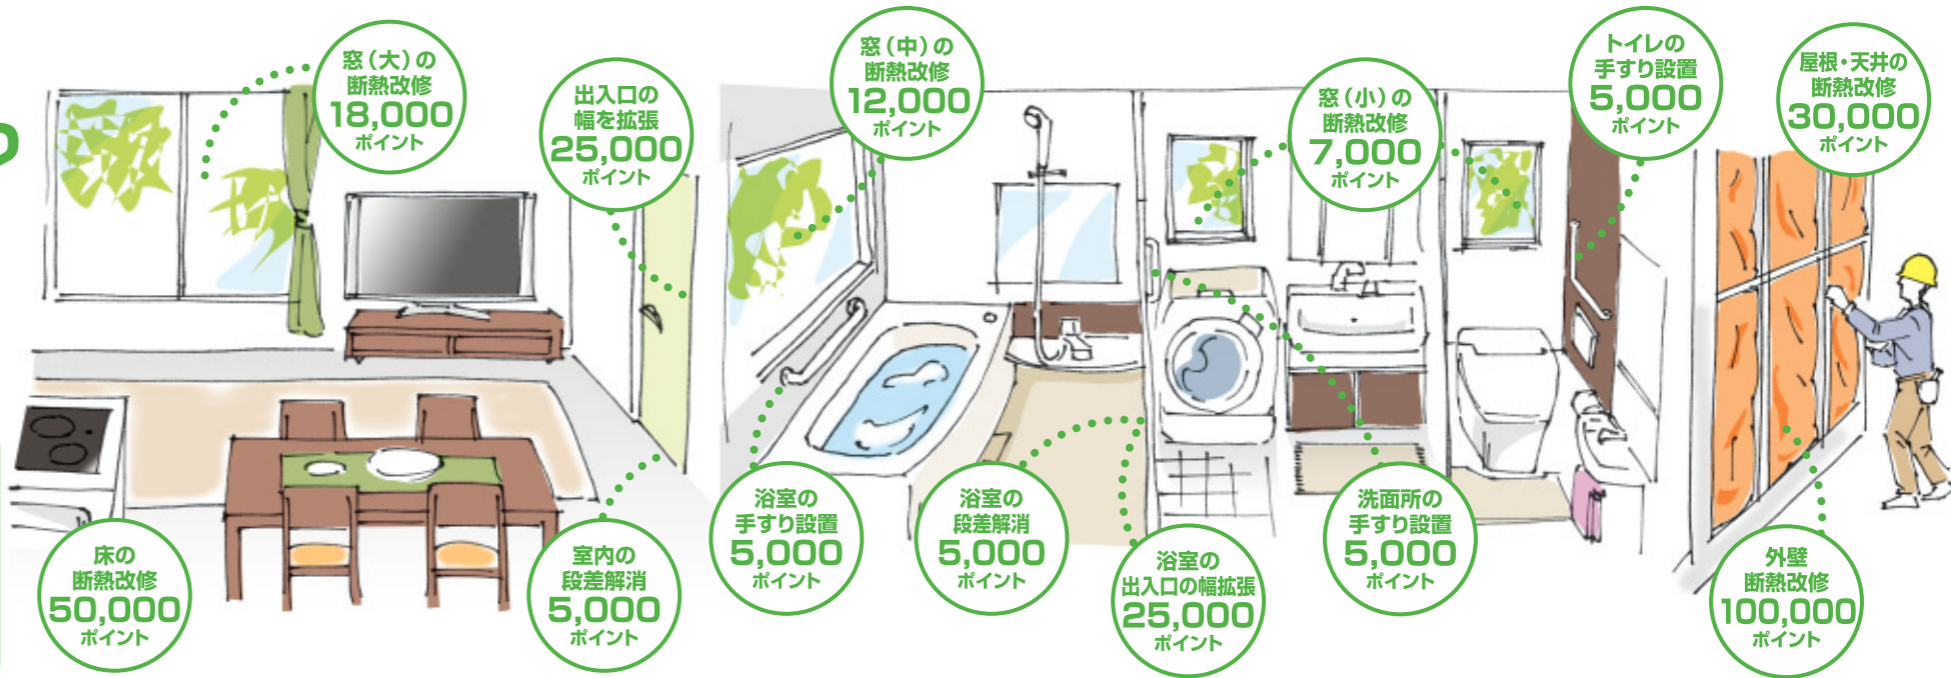

# 住宅版 エコポイントって?

平成22年1月1日～平成22年12月31日に着工分  
ただし、平成22年1月28日以降に竣工・引渡し、工事完了した物件

- 窓の断熱改修  
(内窓設置・外窓交換・ガラス交換)
- 外壁・屋根・天井  
または床の断熱改修

さらにエコポイント加算!

### バリアフリー改修

「窓の断熱改修」または「外壁・屋根・天井または床の断熱改修」と合わせて  
一体的に行くと、さらにエコポイントが加算されます。

対象工事	トイレ、玄関などに 手すりの設置	段差解消	廊下幅等の拡張
ポイント数	5,000ポイント	5,000ポイント	25,000ポイント

※同一施工内容では箇所数にかかわらず付与。※各施工内容は原則バリアフリー改修促進税制の取扱いに準じます。