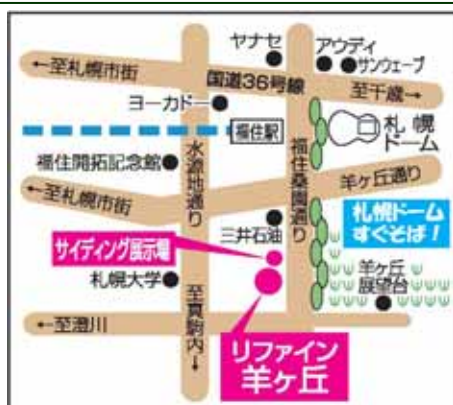

「家庭の省エネ大辞典」より 温水洗浄便座の省エネ

お尻にほどよいあたたかさを。

フタを閉め、こまめに温度調節。

省エネ レッスン

温水洗浄便座は、「貯湯式」「瞬間式」があります。
特徴を知って商品選びを。

- ●貯湯式/タンクの中の水をヒーターで温める方式で、一度にたっぷりのお湯で洗浄することができますが、お湯を保温するための電力が必要となります。
- ●瞬間式/タンクがなく、使用の度に水を瞬間湯沸器で温めます。温水を保温する電力は不要のため、「貯湯式」より消費電力は小さくなりますが、お湯の量が限られることと、瞬間的に大きな電力を必要とします。

寒い季節だけ使いましょう。

一年を通してつけっぱなしにしていませんか？
必要な時だけ使うようにしましょう。

省エネ行動と省エネ効果

使わないときはフタを閉める。

年間で電気 34.90 kWh の省エネ 約 770円の節約

原油換算 8.79L CO₂削減量 15.8kg

フタを閉めた場合と、開けっぱなしの場合との比較(貯湯式)

便座暖房の温度は低めに。

年間で電気 26.40 kWh の省エネ 約 580円の節約

原油換算 6.65L CO₂削減量 12.0kg

便座の設定温度を一段階下げた(中→弱)場合(貯湯式)
冷房期間は便座暖房をOFFにしています。

洗浄水の温度は低めに。

年間で電気 13.80 kWh の省エネ 約 300円の節約

原油換算 3.48L CO₂削減量 6.3kg

洗浄水の温度設定を年間一段階下げた(中→弱)場合(貯湯式)

※暖房期間：周囲温度 11℃ 中間期：周囲温度 18℃
冷房期間：周囲温度 26℃

増改築・建替なら Refine 羊ヶ丘

パナソニックのリファインショップ

〒062-0043 札幌市豊平区福住3条5丁目4-11

TEL(011)836-7777

FAX(011)836-8888

ホームページ <http://www.reform-saijo.com/>

建築業許可/北海道知事許可(般-19)空 第1484号
二級建築士事務所登録/北海道知事登録第1188号・増改築相談指導員登録 第954316号

株式会社 西城工業

建築吉日 新築工事や増改築工事を始める際に吉日とされる日、それぞれ下記のように言われています。

たつ	開店、移転、柱立て、棟上げ、新規事の開始など、すべてに大吉。
みつ	建築、移転、開店、祝いごと、すべて吉。
たいら	地固め、柱立て、祝いごと、すべて円満。
さだん	建築、移転、開店、新規事の開始など、すべて吉。
なる	新規事の開始は、吉。
ひらく	建築、移転、開店、すべて吉。