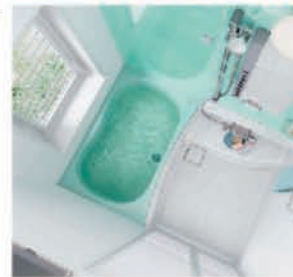

SYSTEM FURNITURE
New **CUBIOS**
キュービオス

自由な発想、
自在の収納。

トール・プラン

ローボード・プラン

ロー&ウォール・プラン

お部屋の
カタチにぴったり
収まる。

自由度の高さが
キュービオスの魅力です。

お部屋の間取りにぴったり納まるように、横幅はミリ単位でのサイズ変更が可能です。また、天井の梁(はり)などの突起に合わせて加工できるので、造作家具なみの納まりの良さを実現。空間にぴったり融け込み、収納プランを演出します。基本ユニットの寸法内であれば、横幅は1mm単位でサイズ変更(縮小)が可能です。

ミドル・プラン

大型テレビの
収納も4つの
基本プランから
お選び頂けます。

住まいの要は、水廻り。

快適な住環境は水廻りで決まります。
【キッチン】(食事)、【トイレ】(衛生)、【バス】(リラックス)など、
どんなライフスタイルにも欠かせない
ご家族の健康と安らぎを守るとても大切なユニットです。

システム・キッチン

リビングステーション Lクラス

I型2,550mm

お手入れラクラク、たっぷり収納。
ラクラク動作にこだわったキッチン。

■標準施工費込み
850,000円~

システム・バス

ユライトリミテッド

お手入れ超簡単! はずせるガラリ、
「キモチ浴フローア」と機能満載。

■標準施工費込み
700,000円~
[1216サイズ]

全自動おそうじトイレ

アラウーノS

専用手洗いユニット付きで、リフォームがさらに簡単になり、お手入れ簡単、洗浄力アップと大満足のアイテムです。