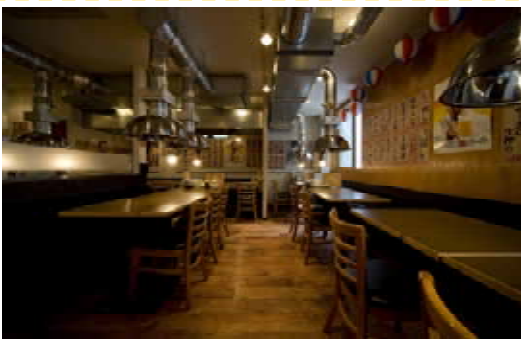

リフォームから新築まで住まいのことなら何でもおまかせ!! 住まいのご相談はリファイン羊ヶ丘へ!!

店舗リフォームのご紹介

リファイン羊ヶ丘で、今年リフォームしたお店をご紹介します。
これからの年末シーズン、忘年会などでご利用の際は、お料理だけでなくインテリアもぜひ、ご覧下さい。

モツ鍋・九州屋台料理
みよし
大通西11 大通藤井ビルB1
絶景展望海鮮
海善
南4条西5 F 45ビル14F

串火炭焼き・おでん **鶏次郎**
南3西3 プレイタウン藤井ビルB1

名物「海老フリットのバケツ盛り」
EXITBAR
南6条西4-5 G4ビル1F
たこ焼きカジュアルバー
EXITbar+
北2条西2 不二家岡本ビル2F

蕎麦・酒・鴨すき **傳助**
大通西2丁目 陶管ビル1F

イタリアンレストラン
CUCINA ITALIANA HARADA
南4条西5丁目 第4藤井ビル1F

韓国屋台
マビの台所北2条店
北2条西3-1 タケサトビルB1
韓国家庭創作料理
マビの台所
南1条西5-20 郵政福祉札幌第一ビルB1

ホルモン・焼肉・ラーメン **ヤマダホルモン**
南1条西4-15-2 エスワンパーキング2F

♪ ご来場ありがとうございました♪

クリスマスリース教室

12月3日(水)

先日はクリスマスリース教室にご参加いただき、ありがとうございました。楽しいひと時を過ごして戴きましたでしょうか？

次回また、楽しく役立つ教室を企画いたしますので、ご参加よろしくお願いたします。

12

1	月	友引	
2	火	先負	SMAP 2008
3	水	仏滅	↓ クリスマスリース教室
4	木	大安	
5	金	赤口	
6	土	先勝	コンサドーレVS鹿島アントラーズ
7	日	友引	
8	月	先負	
9	火	仏滅	
10	水	大安	
11	木	赤口	
12	金	先勝	
13	土	友引	
14	日	先負	シトロンボウル2008
15	月	仏滅	
16	火	大安	
17	水	赤口	
18	木	先勝	
19	金	友引	
20	土	先負	WINTER Athletic Field 2008
21	日	仏滅	↓
22	月	大安	
23	火	赤口	天皇誕生日
24	水	先勝	
25	木	友引	
26	金	先負	ENEOS CUP 2008
27	土	赤口	↓
28	日	先勝	↓
29	月	友引	仕事納め
30	火	先負	冬期休業 30日~1月6日 仕事始め 1月7日
31	水	仏滅	EXILE LIVE TOUR